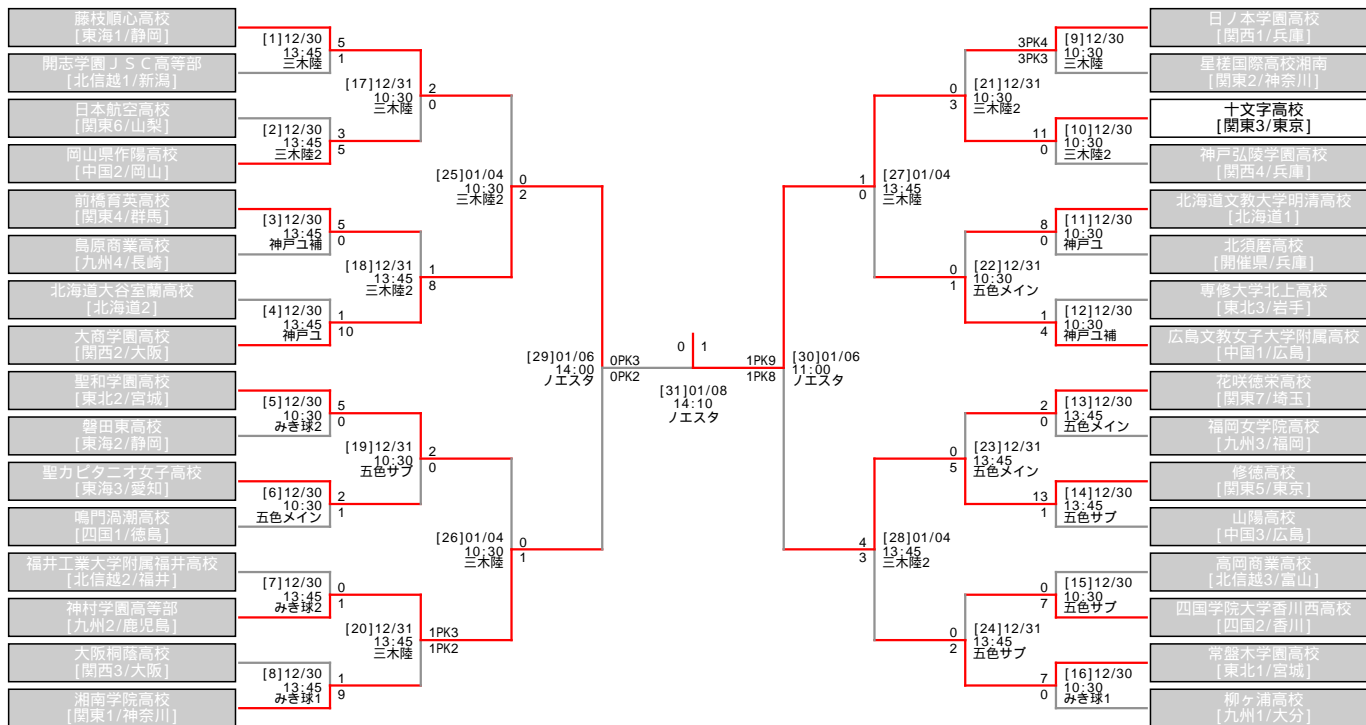

第25回全日本高等学校女子サッカー選手権大会

公益財団法人 日本サッカー協会

1 回戦 2 回戦 準々決勝 準決勝 決勝戦 準決勝 準々決勝 2 回戦 1 回戦

協賛