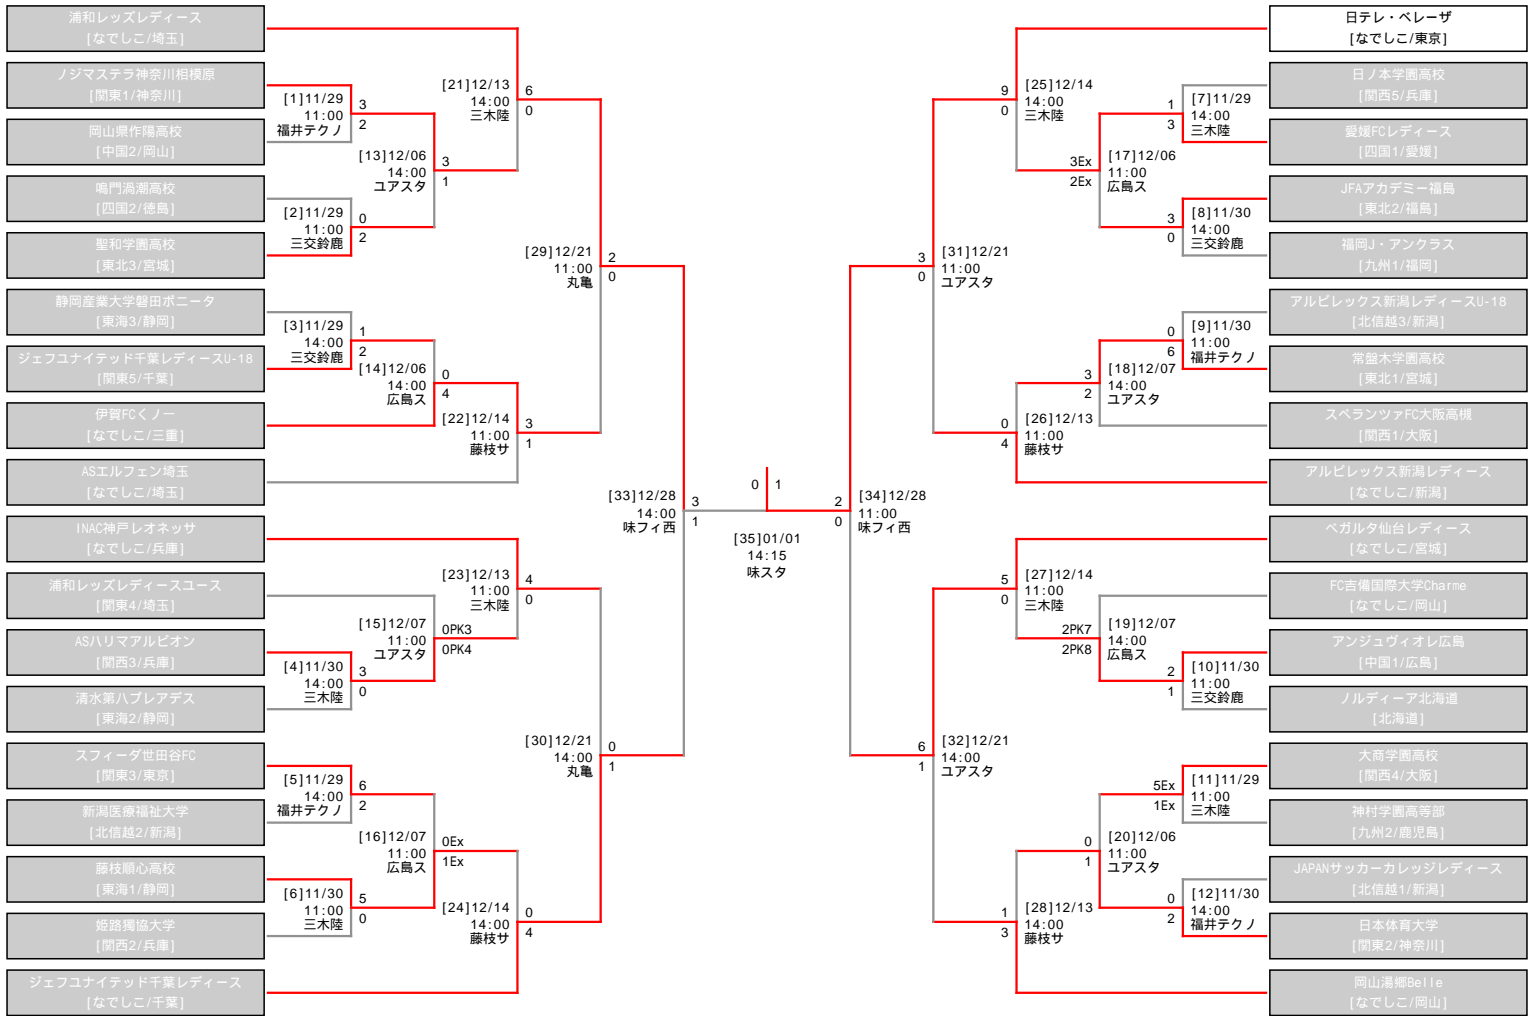

皇后杯

第36回全日本女子サッカー選手権大会

1 回戦 2 回戦 3 回戦 準々決勝 準決勝 決勝戦 準決勝 準々決勝 3 回戦 2 回戦 1 回戦

協賛