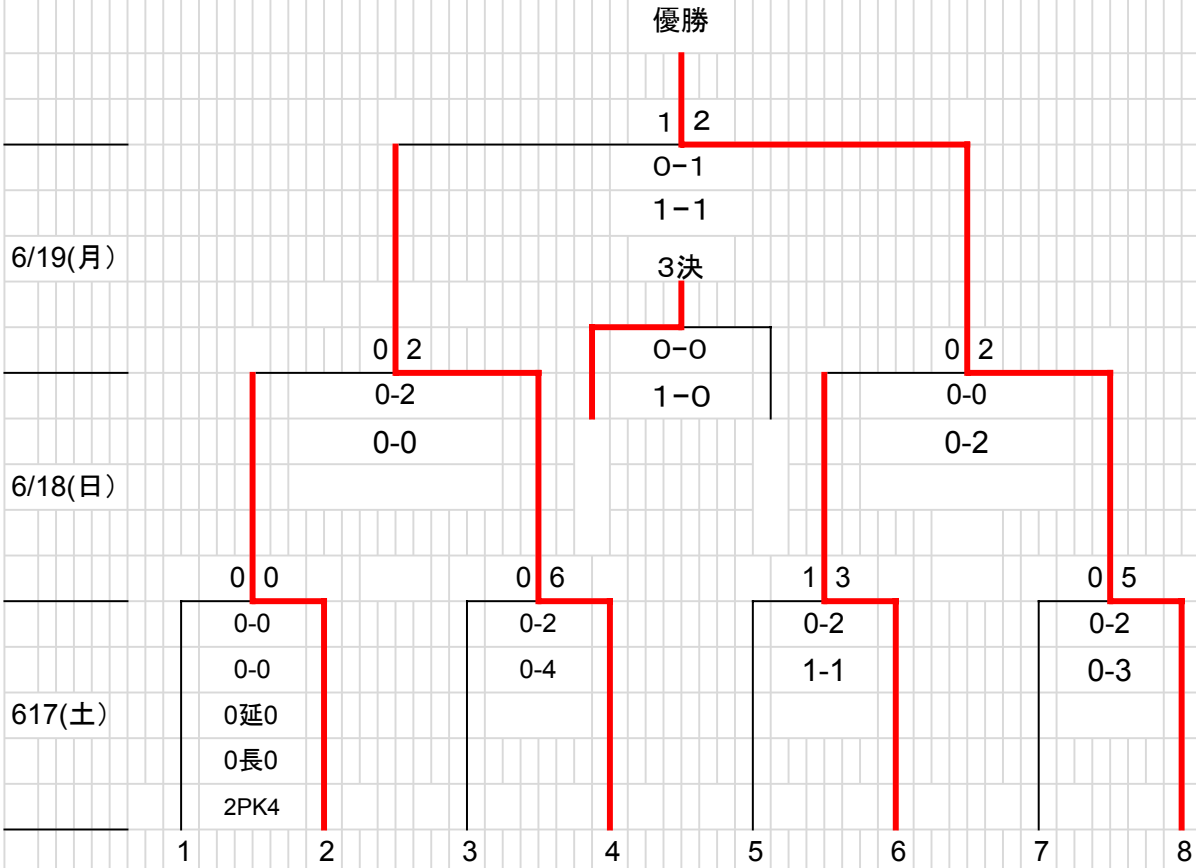

# 令和5年度年度 全九州高等学校体育大会

## 第12回 全九州高等学校サッカー競技大会 女子 組合せ

日時	令和5年6月17日(土)~6月19日(月)	
会場	えがお	えがお健康スタジアム
	競技場	大津町運動公園競技場
	COSMOS東	COSMOS熊本県フットボールセンター東
	COSMOS西	COSMOS熊本県フットボールセンター西

神村学園  
高等部

柳ヶ浦  
高校

コザ  
高校

秀岳館  
高校

鎮西学院  
高校

聖トミニコ学園  
高校